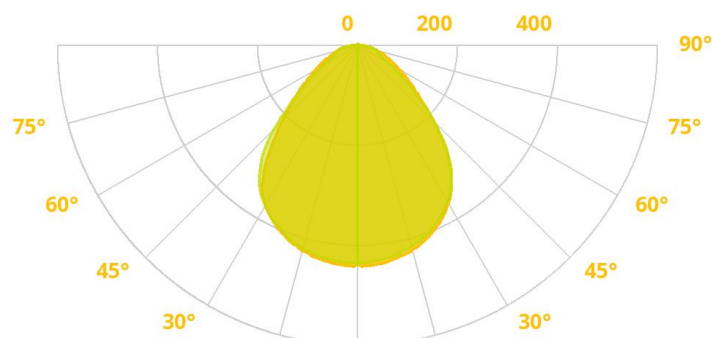

## VLASTNOSTI PRODUKTU

**Výkon svietidla** 18-40W, 34W, 40W

**Svetelný tok** 2880-6400lm, 4080lm, 6400lm

**Efektivita** 120 lm/W - 160 lm/W

**Teplota svetla** 4000K

**Uhol vyžarovania** 110°

**IP krytie** IP44

## VYŽAROVACIA KRIVKA